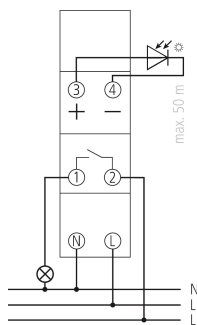

LUNA 108 plus EL

Арт. №: 1080900

theben
energy saving comfort

Технические характеристики

LUNA 108 plus EL	
Задержка отключения	80 s
Релейный выход	Потенциалозависимые
Ширина	1 мо'дуль
Тип монтажа	DIN рейка
Тип подключения	Винтовые клеммы
Коммутационная способность	16 А при 250 В AC, cos φ = 1, 10 AX Нагрузка люминесцентных ламп
Лампы накаливания/галогенные	2600 W
Нагрузка галогенных ламп	2600 W
Светодиодные лампы < 2 W	30 W

LUNA 108 plus EL	
Светодиодные лампы 2-8 W	350 W
Светодиодные лампы > 8 W	350 W
Lichtsensor	Датчик освещенности врезного монтажа
Материалы корпуса и изоляции	Термостойкий самозатухающий термопластик
Температура окружающей среды	-30°C ... 55°C
Степень защиты	IP 20
Класс электрической защиты	II
Макс. длина кабеля до датчика	50 m

Пример подключения