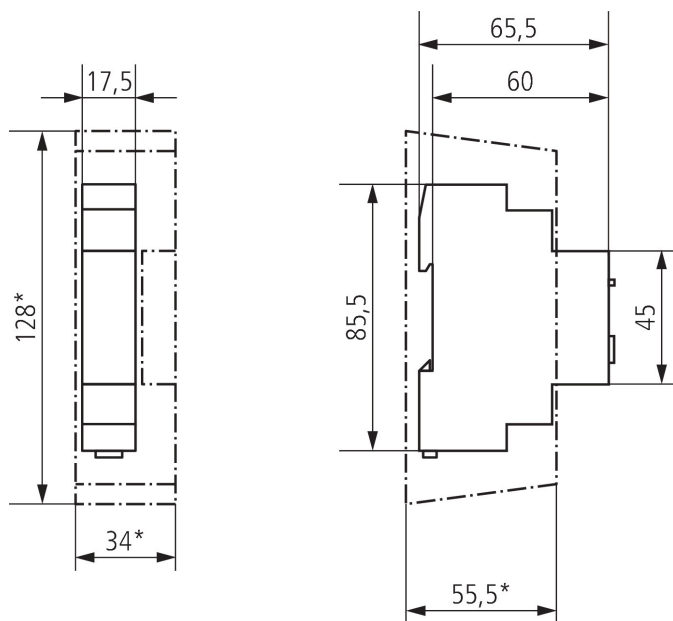

Чертежи

Возможны технические изменения и опечатки

Дополнительная информация см.: www.theben.ru/продукт/1080900

Данные о нагрузке определяются с помощью образцовых выбранных осветительных приборов и поэтому являются типичными данными в связи с большим количеством доступных продуктов.