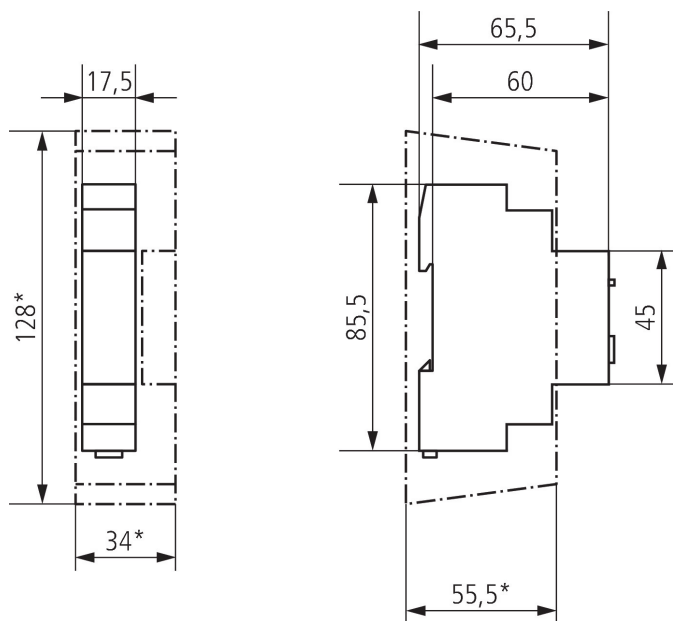

Чертежи

Возможны технические изменения и опечатки

Дополнительная информация см.: www.theben.ru/продукт/1080910

Данные о нагрузке определяются с помощью образцовых выбранных осветительных приборов и поэтому являются типичными данными в связи с большим количеством доступных продуктов.