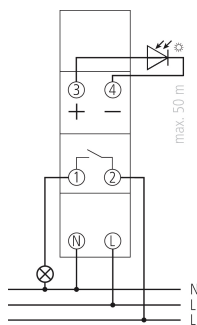

LUNA 108 plus AL

Арт. №: 1080910

theben
energy saving comfort

Технические характеристики

LUNA 108 plus AL	
Задержка отключения	80 s
Релейный выход	Потенциалозависимые
Ширина	1 мо'дуль
Тип монтажа	DIN рейка
Тип подключения	Винтовые клеммы
Коммутационная способность	16 А при 250 В AC, cos φ = 1, 10 AX Нагрузка люминесцентных ламп
Лампы накаливания/галогенные	2600 W
Нагрузка галогенных ламп	2600 W
Светодиодные лампы < 2 W	30 W

LUNA 108 plus AL	
Светодиодные лампы 2-8 W	350 W
Светодиодные лампы > 8 W	350 W
Lichtsensor	Датчик освещенности накладного монтажа
Материалы корпуса и изоляции	Термостойкий самозатухающий термопластик
Температура окружающей среды	-30°C ... 55°C
Степень защиты	IP 20
Класс электрической защиты	II
Макс. длина кабеля до датчика	50 m

Пример подключения