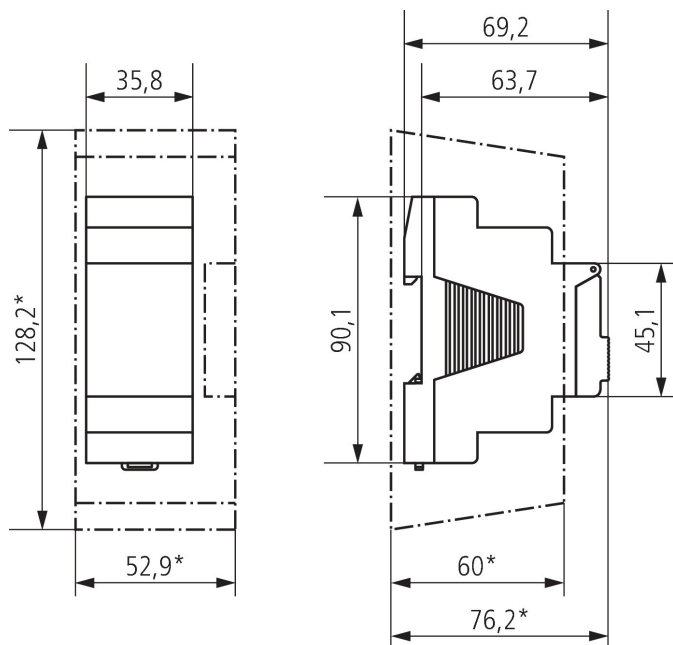

LUNA 121 top3 RC AL

Арт. №: 1210130

theben
energy saving comfort

Чертежи

Аксессуары

Арт. №: 9070415

RC-DCF
Арт. №: 9070410

OBELISK top2/3
Арт. №: 9070409