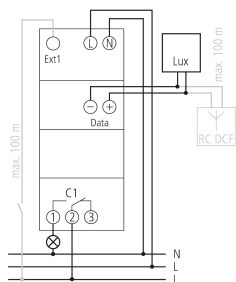

LUNA 121 top3 RC AL

Арт. №: 1210130

theben
energy saving comfort

Технические характеристики

LUNA 121 top3 RC AL	
Внешние входы	1
Энергопотребление в режиме ожидания	-0,8 W
Программа	Недельная программа
Дополнительная программа	Экстра/Программа праздничных дней
вре'мя	Кварц/DCF77
Диапазон настройки яркости	1 – 99000 lx
Предустановленное значение яркости	15 lx
Задержка включения	0 – 59 min
Задержка отключения	0 – 59 min
Тип контактов	Перекидной контакт
Ширина	2 мо'дуль
Тип монтажа	DIN рейка
Тип подключения	Пружинные клеммы DuoFix
Дисплей	LCD-Display
Клавиатура	4 кнопки
Минимальный время переключения	1 min
Резервное питание	10 лет при 20 С

LUNA 121 top3 RC AL	
Коммутационная способность	16 А при 250 В AC, cos φ = 1, 10 А при 250 В AC, cos φ = 0.6
Лампы накаливания/галогенные	2600 W
Нагрузка галогенных ламп	2600 W
Нагрузка люминесцентных ламп (обычных) не компенсированных	2600 VA
Нагрузка люминесцентных ламп (обычных) параллельно компенсированных	130 μF
Светодиодные лампы < 2 W	50 W
Светодиодные лампы 2-8 W	600 W
Светодиодные лампы > 8 W	600 W
Lichtsensor	Датчик освещенности накладного монтажа
Материалы корпуса и изоляции	Термостойкий самозатухающий термопластик
Температура окружающей среды	-25°C ... 55°C
Степень защиты	IP 20
Класс электрической защиты	II, Датчик III
Макс. длина кабеля до датчика	100 m

Пример подключения

Возможны технические изменения и опечатки

Дополнительная информация см.: www.theben.ru/продукт/1210130

Данные о нагрузке определяются с помощью образцовых выбранных осветительных приборов и поэтому являются типичными данными в связи с большим количеством доступных продуктов.

01.10.2020
Страница 2 of 3